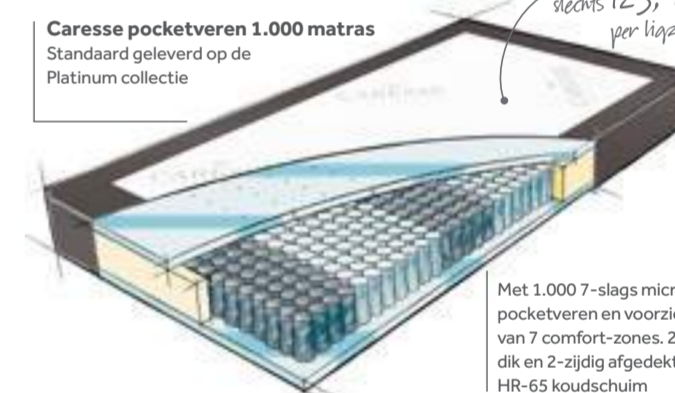

Op elektrisch
verstelbare
uitvoering

PULL-BACK

GRATIS
VOETBORD

t.w.v.
€200,-

CADEAU

VANAF
2199,-
140x200 cm
VLAK

CARESSE 7060

Complete vlakke boxspring met stijlvol hoofdbord en **GRATIS VOETBORD** • 2 pocket 500 matrassen met 7 zones • Topper 735, 9cm dik van HR koudschuim • Elektrisch verstelbare uitvoering (getoond model) vanaf €3199,-

CARESSE
BOXSPRINGS & MORE

**KWALITEIT IS HET
HART VAN CARESSE**

Caresse pocketveren 500 matras
Standaard geleverd op de Silver en Gold collectie

Met 500 6-slags pocketveren en voorzien van 7 comfort-zones. 23 cm dik en 2-zijdig afgedekt met HR-40 koudschuim

Caresse pocketveren 1.000 matras
Standaard geleverd op de Platinum collectie

Uitstapverlichting
TUBE

Bewegingsensor

UITSTAPVERLICHTING

CADEAU

BIJ ELKE COMPLETE CARESSE BOXSPRING t.w.v. **€99,-**

Dimmer

TOUCHED BY NATURE!

PULL-BACK

COMFORTABEL PULL-BACK SYSTEEM

EXTRA NEK-VERSTELLING

SEPARATE NEK-VERSTELLING

VANAF
2145,-
140x200 cm
VLAK

CARESSE 6950

Complete vlakke boxspring met tijdloos hoofdbord • 2 vlakke pocket geveerde boxsprings • 2 pocket 500 matrassen met 7 zones • Topper 735, 9cm dik van HR koudschuim • Elektrisch verstelbare uitvoering vanaf €3145,-

VANAF
1795,-
140x200 cm
VLAK

CARESSE 4650

Complete vlakke boxspring met tijdloos hoofdbord • 2 vlakke pocket geveerde boxsprings • 2 pocket 500 matrassen met 7 zones • Topper 525 van luxe comfort schuim • Elektrisch verstelbare uitvoering vanaf €2395,-

VANAF
1295,-
140x200 cm
VLAK

CARESSE 4550

Complete vlakke boxspring met hoofdbord • 2 pocket 500 matrassen met 7 zones • Topper 525 van luxe comfort schuim • Ook in elektrisch verstelbare uitvoering vanaf €1895,-

VANAF
1795,-
140x200 cm
VLAK

CARESSE 3850