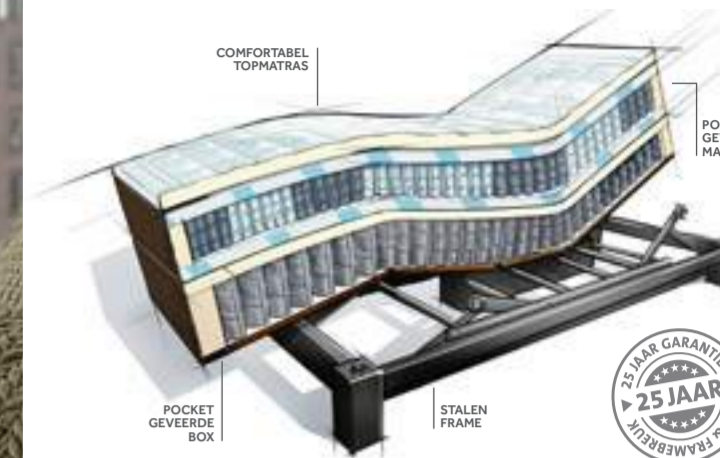

Op elektrisch
verstelbare
uitvoering

PULL-BACK

GRATIS
VOETBORD

t.w.v.
€200,-

CADEAU

VANAF
2199,-
140x200 cm
VLAK

CARESSE 7060

Complete vlakke boxspring met stijlvol hoofdbord en **GRATIS VOETBORD** • 2 pocket 500 matrassen met 7 zones • Topper 735, 9cm dik van HR koudschuim • Elektrisch verstelbare uitvoering (getoond model) vanaf €3199,-

CARESSE
BOXSPRINGS & MORE

**KWALITEIT IS HET
HART VAN CARESSE**